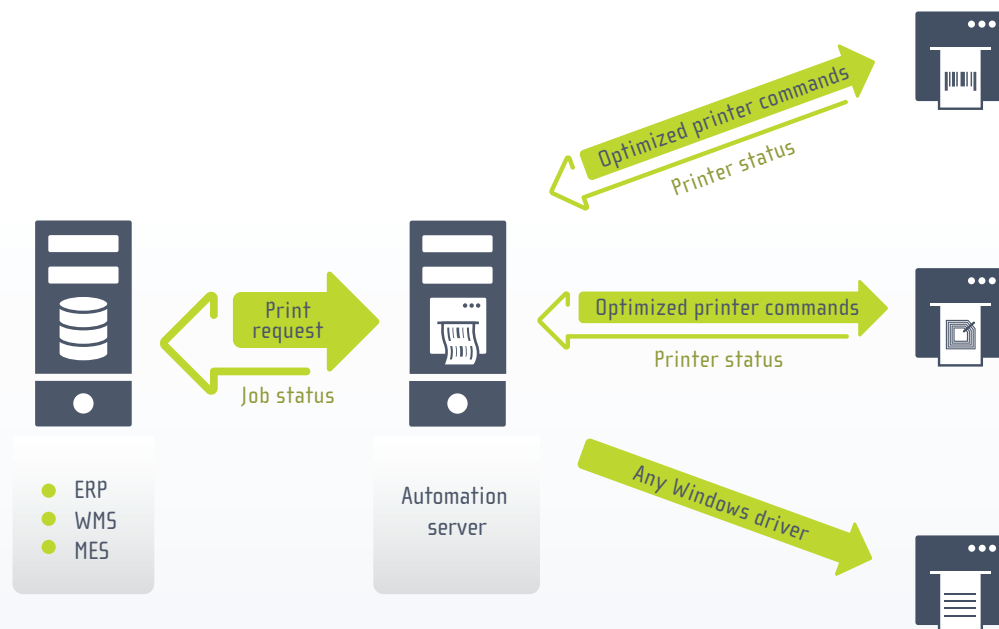

# NiceLabel AUTOMATION EASY

**Einfache Automatisierung und Kontrolle für  
Etikettendruck über vorhandene Systeme**

The Full Spectrum of Labeling Software

**NiceLabel** 

# Etiketterung einfach automatisieren und kontrollieren

Verbinden Sie Ihre Etikettendrucker ohne jeglichen Anpassungsaufwand mit Ihren vorhandenen Software-Anwendungen und Hardwaregeräten.

### Einfach aus vorhandenen Anwendungen heraus drucken

Senden Sie vorhandene Etikettendaten einfach anhand einer der zahlreichen Verbindungsoptionen an Automation Easy. Dort werden die Daten extrahiert, mit einer Etikettendesign-Vorlage verbunden und auf einem ausgewählten Drucker gedruckt. Automation Easy ist die schnellste Methode, um exakten Etikettendruck ohne kostspielige individuelle Entwicklungsarbeit zu implementieren.

### Automatischer Druck über Hardware-Geräte

Verbinden Sie Etikettendrucker mit Waagen, SPS-Geräten und Barcode-Scannern. Die Geräte können Daten über RS232- oder TCP/IP-Protokolle senden, was eine manuelle Dateneingabe überflüssig macht. Verwenden Sie ein Workflow-Ereignis wie z. B. das Scannen eines Barcodes oder das Abwiegen einer Kiste, um den Etikettendruck automatisch einzuleiten.