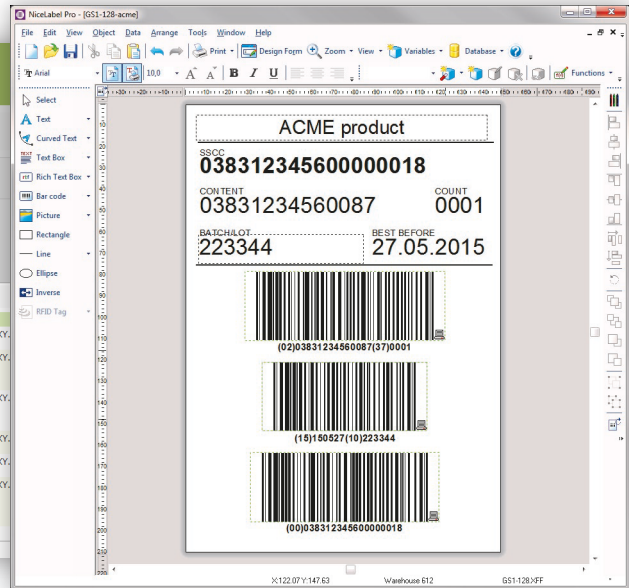

NiceLabel Control Center Enterprise

Garantieren Sie höchste Etikettenqualität, minimieren Sie Risiken, halten Sie gesetzliche Anforderungen ein und steigern Sie die Kundenzufriedenheit.

Zentralisierter und sicherer Dokumentenspeicher

Professioneller Etiketten-Designer

Implementieren Sie ein umfassendes Lifecycle-Management für Etiketten

FDA- und GMP-Standards einhalten

Control Center Enterprise bietet Datenvalidierung, Zeitstempel, Datensatzverwaltung und Erfassung elektronischer Signaturen gemäß FDA-Vorschrift CFR Part 11. Es versetzt Sie in die Lage, FDA Part 11-Audits zu bestehen, und minimiert die Risiken von Produktionsfehlern und Produktrückrufen.

Globale Etiketterung zentral kontrollieren

Die Lifecycle-Management-Lösung Control Center Enterprise für Etiketten wurde eigens entwickelt, um Unternehmen bei der Erstellung, Prüfung, Revision sowie beim Druck von Etiketten an mehreren Standorten zu unterstützen. Zentraler Vorlagenspeicher, Druckprotokoll und Verwaltungsmöglichkeiten sorgen für eine einheitliche Etikettierungsqualität in Ihrem Unternehmen.