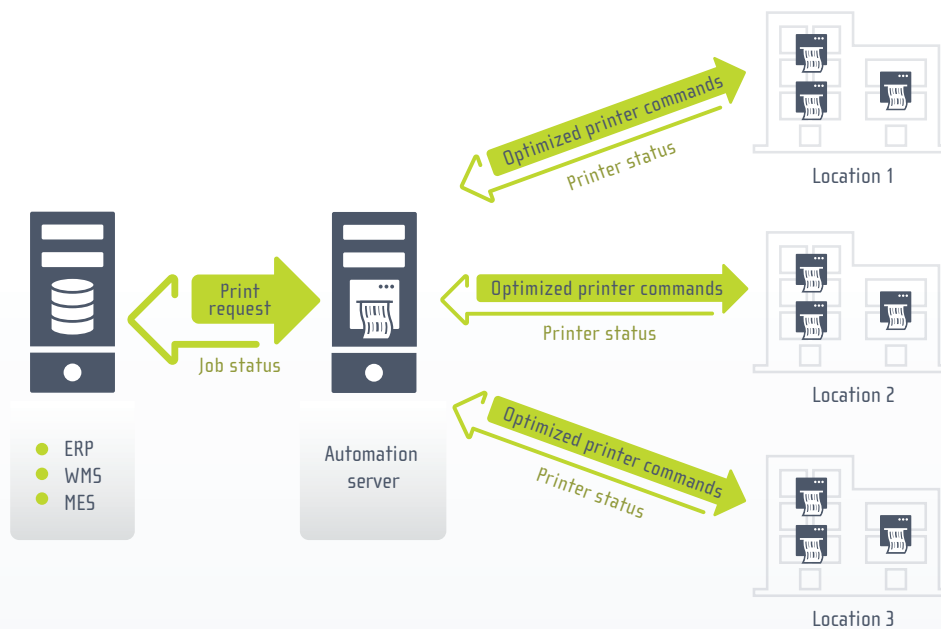

Globale Etiketterung zentral kontrollieren

Die Lifecycle-Management-Lösung Control Center Enterprise für Etiketten wurde eigens entwickelt, um Unternehmen bei der Erstellung, Prüfung, Revision sowie beim Druck von Etiketten an mehreren Standorten zu unterstützen. Zentraler Vorlagenspeicher, Druckprotokoll und Verwaltungsmöglichkeiten sorgen für eine einheitliche Etikettierungsqualität in Ihrem Unternehmen.

Hohe Etiketterungsqualität gewährleisten, Risiken minimieren

Control Center Enterprise bietet Versionierung, Genehmigungs-Workflows und Autorisierungsfunktionen, um höchste Qualität und Sicherheit innerhalb Ihres gesamten Etiketten-Lebenszyklus zu garantieren. Mehrstufige Genehmigung und elektronische Signatur von Etikettendesigns stellen sicher, dass nur autorisierte Etiketten in der Produktion verwendet werden.

Sofort auf Änderungsanforderungen für Etiketten reagieren

NiceLabel Designer Pro ermöglicht es Ihnen, die Geschwindigkeit und Flexibilität bei der Änderung von Etiketten zu steigern, gesetzliche Auflagen einzuhalten, globale Optimierung und Expansion in neue Märkte zu fördern und die Kundenbindung sowie die Neukundengewinnung zu verbessern. NiceLabel Designer Pro verkürzt die Zeit für das Etiketten-Design von Wochen auf Stunden.

Contact us for a demonstration today
www.nicelabel.com

NiceLabel Automation Enterprise

Integrieren Sie die Etikettierung in SAP, Oracle und andere Anwendungen. Maximieren Sie die Lieferketteneffizienz, senken Sie Kosten und erzielen Sie Einheitlichkeit bei Etiketterung und Branding.