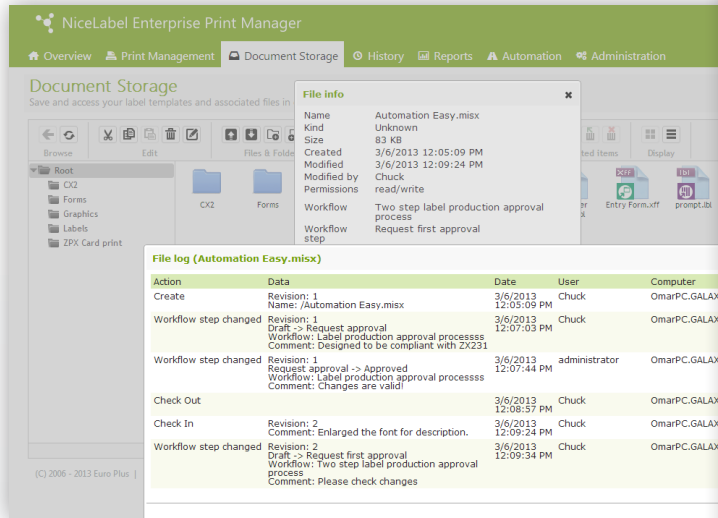

NiceLabel Control Center Enterprise

Garantieren Sie höchste Etikettenqualität, minimieren Sie Risiken, halten Sie gesetzliche Anforderungen ein und steigern Sie die Kundenzufriedenheit.

Zentralisierter und sicherer Dokumentenspeicher

Professioneller Etiketten-Designer

Implementieren Sie ein umfassendes Lifecycle-Management für Etiketten

FDA- und GMP-Standards einhalten

Control Center Enterprise bietet Datenvalidierung, Zeitstempel, Datensatzverwaltung und Erfassung elektronischer Signaturen gemäß FDA-Vorschrift CFR Part 11. Es versetzt Sie in die Lage, FDA Part 11-Audits zu bestehen, und minimiert die Risiken von Produktionsfehlern und Produktrückrufen.

Globale Etiketterung zentral kontrollieren

Die Lifecycle-Management-Lösung Control Center Enterprise für Etiketten wurde eigens entwickelt, um Unternehmen bei der Erstellung, Prüfung, Revision sowie beim Druck von Etiketten an mehreren Standorten zu unterstützen. Zentraler Vorlagenspeicher, Druckprotokoll und Verwaltungsmöglichkeiten sorgen für eine einheitliche Etikettierungsqualität in Ihrem Unternehmen.

Hohe Etiketterungsqualität gewährleisten, Risiken minimieren

Control Center Enterprise bietet Versionierung, Genehmigungs-Workflows und Autorisierungsfunktionen, um höchste Qualität und Sicherheit innerhalb Ihres gesamten Etiketten-Lebenszyklus zu garantieren. Mehrstufige Genehmigung und elektronische Signatur von Etikettendesigns stellen sicher, dass nur autorisierte Etiketten in der Produktion verwendet werden.