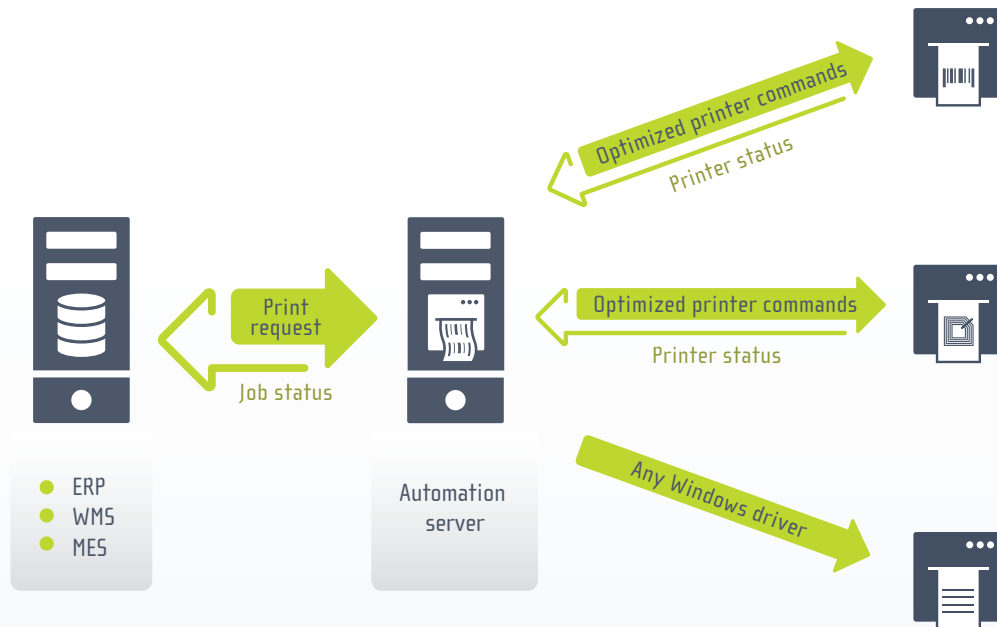

Professioneller Etiketten-Designer

Zentralisieren Sie die Kontrolle über Ihre Etikettierungsumgebung

Visibilität und Transparenz bei der Etikettierung steigern

Ihre Kunden, die Regulierungsbehörden und die Gesetzgeber erwarten absolute Genauigkeit von Etikettendaten, eine Einhaltung der Standards und die Verfolgbarkeit jedes ausgelieferten Produkts. Fehletikettierung kann katastrophale Schäden für Ihre Marke anrichten. NiceLabel Control Center Pro hilft Ihnen dabei, das Risiko von Produktrückrufen, Bußgeldern und des Verlusts der Kundentreue zu minimieren.

Etikettierungsqualität sichern, Risiken minimieren

Control Center Pro speichert alle Ihre Etikettenvorlagen zentral. Nur autorisierte Benutzer können Etikettendesigns hinzufügen, ändern oder löschen. Neue Designs und Änderungen werden sofort an alle global verteilten Drucker übermittelt. NiceLabel Control Center Pro konsolidiert Ihre Etikettierungssysteme und hilft Ihnen dabei, eine einheitliche Etikettierungsqualität zu erzielen.

Kontaktieren Sie uns, um eine Demonstration zu vereinbaren

www.nicelabel.com

NiceLabel

NiceLabel Automation Pro

Zentralisieren und automatisieren Sie den Etikettendruck, um die Effizienz, Einheitlichkeit und Visibilität zu steigern und gleichzeitig Kosten sowie den Wartungs- und Supportaufwand zu minimieren.

Etikettendruck zentralisieren und automatisieren

Zentralisierte Automatisierung ohne Anpassung

Verbinden Sie Ihre Etikettendruck-Infrastruktur direkt mit Ihren Unternehmenssystemen – eine Anpassung ist nicht erforderlich. Ihr Geschäftssystem leitet den Druck über sichere und zuverlässige HTTP- und TCP/IP-Protokolle ein, anstatt eine Datei auf einer gemeinsam genutzten Festplatte abzulegen. Vordefinierte Datenfilter vereinfachen die Extraktion, Validierung und Abänderung von Etikettendaten aus Geschäftssystemen.