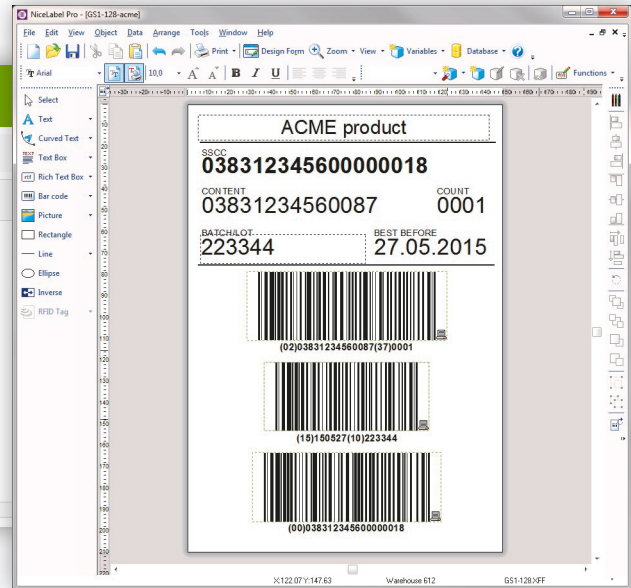

NiceLabel Control Center Pro

Erfüllen Sie Industriestandards, kontrollieren Sie Ihre Etikettierungsumgebung und reagieren Sie schnell auf Änderungsanforderungen für Etiketten.

Zentralisierter und sicherer Dokumentenspeicher

Professioneller Etiketten-Designer

Zentralisieren Sie die Kontrolle über Ihre Etikettierungsumgebung

Visibilität und Transparenz bei der Etikettierung steigern

Ihre Kunden, die Regulierungsbehörden und die Gesetzgeber erwarten absolute Genauigkeit von Etikettendaten, eine Einhaltung der Standards und die Verfolgbarkeit jedes ausgelieferten Produkts. Fehletikettierung kann katastrophale Schäden für Ihre Marke anrichten. NiceLabel Control Center Pro hilft Ihnen dabei, das Risiko von Produktrückrufen, Bußgeldern und des Verlusts der Kundentreue zu minimieren.